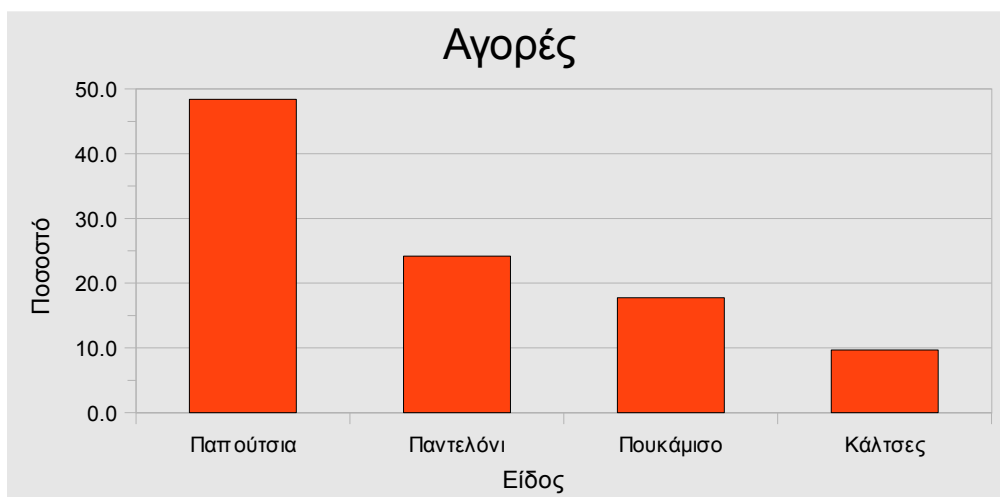

Ποσό-Ποσοστό

Προϊόν	Ποσό	Ποσοστό
Παπούτσια	60	48.4 =B2/B\$7%
Παντελόνι	30	24.2
Πουκάμισο	22	17.7
Κάλτσες	12	9.7
Σύνολο	124	100

=SUM(B2:B5)

Ποσό-Ποσοστό

Τέλος Ενότητας

Χρηματοδότηση

- Το παρόν εκπαιδευτικό υλικό έχει αναπτυχθεί στα πλαίσια του εκπαιδευτικού έργου του διδάσκοντα.
- Το έργο «**Ανοικτά Ακαδημαϊκά Μαθήματα στο Πανεπιστήμιο Ιωαννίνων**» έχει χρηματοδοτήσει μόνο τη αναδιαμόρφωση του εκπαιδευτικού υλικού.
- Το έργο υλοποιείται στο πλαίσιο του Επιχειρησιακού Προγράμματος «Εκπαίδευση και Δια Βίου Μάθηση» και συγχρηματοδοτείται από την Ευρωπαϊκή Ένωση (Ευρωπαϊκό Κοινωνικό Ταμείο) και από εθνικούς πόρους.