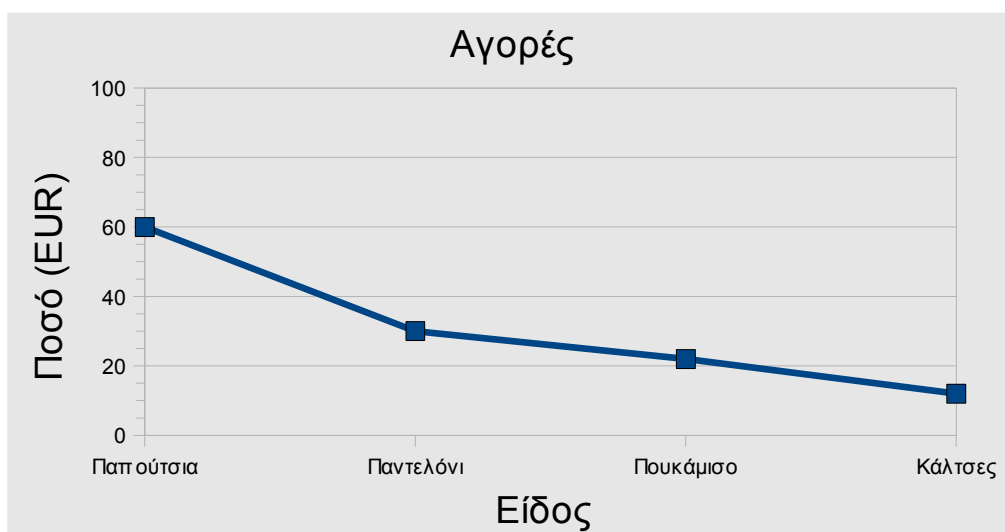

Ποσό-Ποσοστό

Προϊόν	Ποσό	Ποσοστό
Παπούτσια	60	48.4 =B2/B\$7%
Παντελόνι	30	24.2
Πουκάμισο	22	17.7
Κάλτσες	12	9.7
Σύνολο	124	100

=SUM(B2:B5)

Ποσό-Ποσοστό

Τέλος Ενότητας

Χρηματοδότηση

- Το παρόν εκπαιδευτικό υλικό έχει αναπτυχθεί στα πλαίσια του εκπαιδευτικού έργου του διδάσκοντα.
- Το έργο «**Ανοικτά Ακαδημαϊκά Μαθήματα στο Πανεπιστήμιο Ιωαννίνων**» έχει χρηματοδοτήσει μόνο τη αναδιαμόρφωση του εκπαιδευτικού υλικού.
- Το έργο υλοποιείται στο πλαίσιο του Επιχειρησιακού Προγράμματος «Εκπαίδευση και Δια Βίου Μάθηση» και συγχρηματοδοτείται από την Ευρωπαϊκή Ένωση (Ευρωπαϊκό Κοινωνικό Ταμείο) και από εθνικούς πόρους.