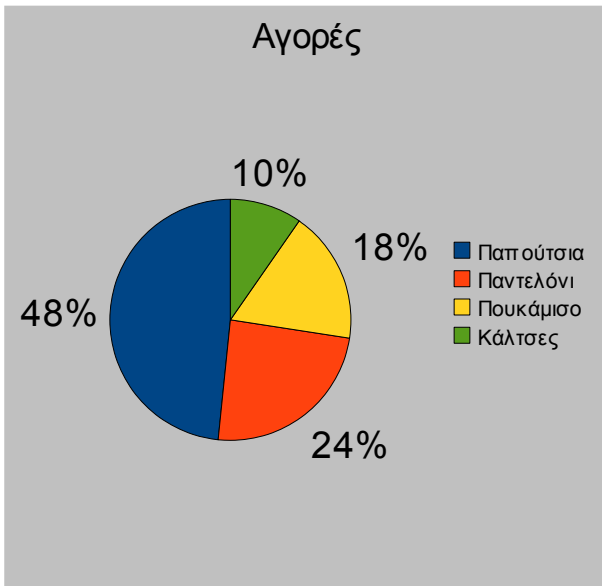

Ποσό-Ποσοστό

Προϊόν	Ποσό	Ποσοστό
Παπούτσια	60	48.4 =B2/B\$7%
Παντελόνι	30	24.2
Πουκάμισο	22	17.7
Κάλτσες	12	9.7
Σύνολο	124	100

=SUM(B2:B5)

Ποσό-Ποσοστό

Τέλος Ενότητας

Χρηματοδότηση

- Το παρόν εκπαιδευτικό υλικό έχει αναπτυχθεί στα πλαίσια του εκπαιδευτικού έργου του διδάσκοντα.
- Το έργο «**Ανοικτά Ακαδημαϊκά Μαθήματα στο Πανεπιστήμιο Ιωαννίνων**» έχει χρηματοδοτήσει μόνο τη αναδιαμόρφωση του εκπαιδευτικού υλικού.
- Το έργο υλοποιείται στο πλαίσιο του Επιχειρησιακού Προγράμματος «Εκπαίδευση και Δια Βίου Μάθηση» και συγχρηματοδοτείται από την Ευρωπαϊκή Ένωση (Ευρωπαϊκό Κοινωνικό Ταμείο) και από εθνικούς πόρους.